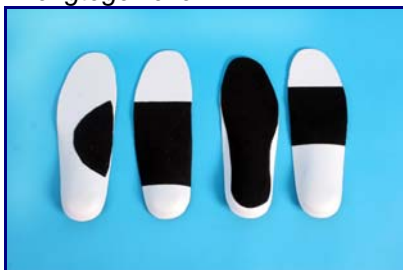

Rafys rechtloper bekleed

Rafys hakverhoging bekleed

Voor klitband podologie gebruiken we de dunste Rafys lederen inlegzool van 1mm of een lederen bekleedingszool voor de ADL situaties en de Rafys leren inlay voor de sportsituatie. Bij de ADL zool van 1 mm sta je direct op de leren supplementen bij de sportzool en de bekleedingszool worden de supplementen onder de zool geplaatst. Beide zolen zijn goed op maat te knippen. Met de grootste maat zool en een set metalen pasvormen kunt u te allen tijde uw patiënt van de juiste maat zool voorzien. Al het materiaal voor klitband podologie is los te bestellen, ook kunt u de zolen en de supplementen bekleed bestellen.

Rafys inlegzool met wigzool

Rafys inlegzool met leren lengtegewelfen

Rafys bekleedingszool met dwarsgewelfen

Rafys bekleedingszool met sport lengtegewelfen

Rafys leren inlay met dwarsgewelfen

Rafys leren inlay met sport lengtegewelf

Rafys inlay op verschillende manieren bekleed

Rafys leren inlay met lengte en dwarsgewelf

Rafys ovafitzool bekleed (betere drukverdeling en schokdemping)

Overige cursussen:

- **Basiscursus Rugscholing** KNGF geaccrediteerd, €175,-
- **STEP PETS** (Preventieve & Educatieve & Trainings- cq therapie & Scholings hulpmiddelen voor de werk- en thuissituatie) KNGF geaccrediteerd, €175,-